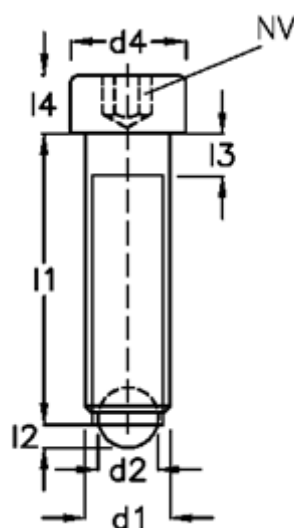

Varenummer: 20927627
Beskrivelse: E+G Kuglespændeskruer
GN 606-M6-40-A

Mål

d1	= M6	l4 = 6
d2	= 4.0	
d3	= 3.2	
d4	= 10	
Indvendig sekskant	= 5.0	
l1	= 40	
l2	= 0.8	
l3	= 3.0	